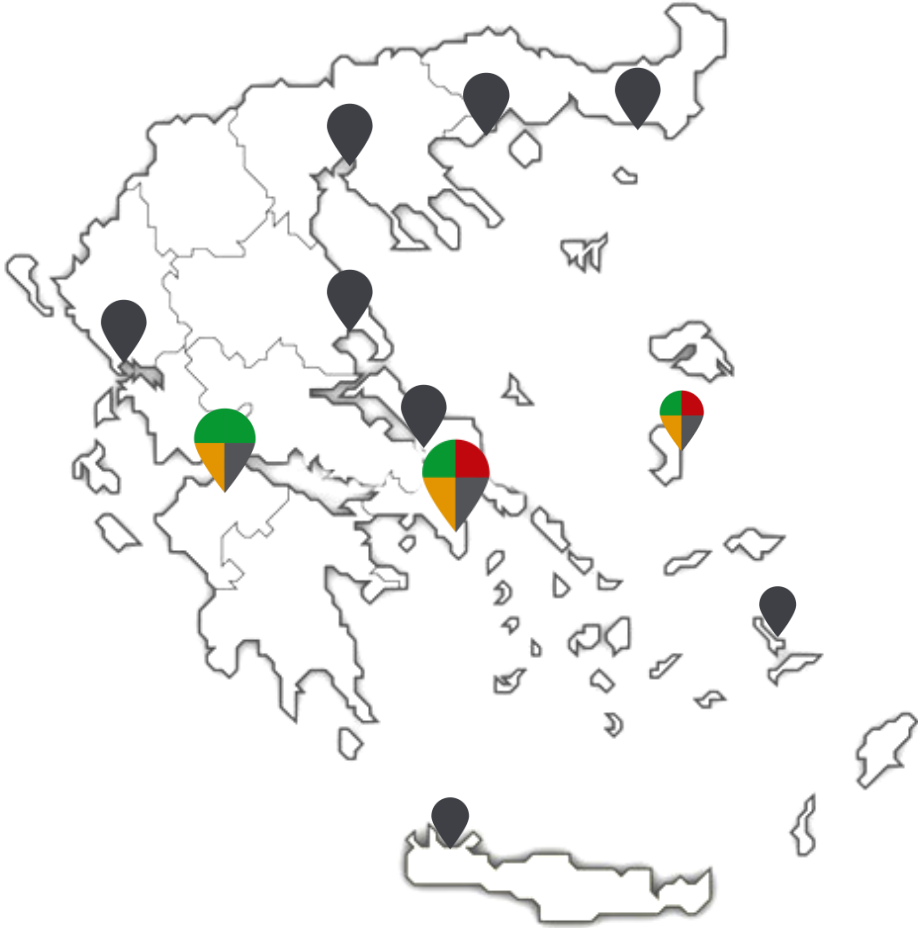

ΚΡΕΑΤΑΓΟΡΑ

**ΑΘΗΝΑ
ΠΑΤΡΑ**

**11 ΙΧΘΥΟΣΚΑΛΕΣ
ΣΕ ΟΛΗ ΤΗΝ ΕΛΛΑΔΑ**

**ΟΡΓΑΝΙΣΜΟΣ ΚΕΝΤΡΙΚΩΝ
ΑΓΟΡΩΝ ΚΑΙ ΑΛΙΕΙΑΣ**

ΠΡΟΦΙΛ ΟΡΓΑΝΙΣΜΟΥ

- ΠΑΡΑΓΩΓΟΙ /ΑΛΙΕΙΣ
- ΕΠΙΧΕΙΡΗΣΕΙΣ ΧΟΝΔΡΕΜΠΟΡΙΟΥ

ΑΓΟΡΑ ΚΑΤΑΝΑΛΩΤΗ

LOVE YOUR LOCAL MARKET

WORLD UNION WHOLESALE MARKETS

ΕΓΚΑΤΑΣΤΑΣΕΙΣ

ΚΕΝΤΡΙΚΕΣ ΑΓΟΡΕΣ

ΑΘΗΝΑ
ΠΑΤΡΑ

ΙΧΘΥΟΣΚΑΛΕΣ

ΠΕΙΡΑΙΑΣ
ΠΑΤΡΑ
ΘΕΣΣΑΛΟΝΙΚΗ
ΧΑΛΚΙΔΑ
ΚΑΒΑΛΑ
ΑΛΕΞΑΝΔΡΟΥΠΟΛΗ
ΧΙΟΣ
ΚΑΛΥΜΝΟΣ
ΠΡΕΒΕΖΑ
ΒΟΛΟΣ
ΧΑΝΙΑ

Ιχθυόσκαλα Χίου

ΒΕΛΤΙΣΤΟΠΟΙΗΣΗ
ΤΡΟΦΟΔΟΣΙΑΣ

ΥΠΟΣΤΗΡΙΞΗ
ΤΟΠΙΚΩΝ
ΠΑΡΑΓΩΓΩΝ

ΤΡΟΦΟΔΟΣΙΑ
ΠΛΟΙΩΝ

ΓΑΣΤΡΟΝΟΜΙΚΟΣ
ΤΟΥΡΙΣΜΟΣ

ΠΕΡΙΦΕΡΕΙΑ Β.ΑΙΓΑΙΟΥ
ΠΑΝΕΠΙΣΤΗΜΙΟ ΑΙΓΑΙΟΥ

CASE STUDY | MIKTA LOGISTICS HUBS

Ο ΟΚΑΑ ΣΤΟ ΝΕΟ ΧΑΡΤΗ ΤΗΣ ΨΥΧΡΗΣ ΕΦΟΔΙΑΣΤΙΚΗΣ ΑΛΥΣΙΔΑΣ

**Η συμβολή του ΟΚΑΑ
στη διαμόρφωση νέου χάρτη
της ψυχρής εφοδιαστικής αλυσίδας**