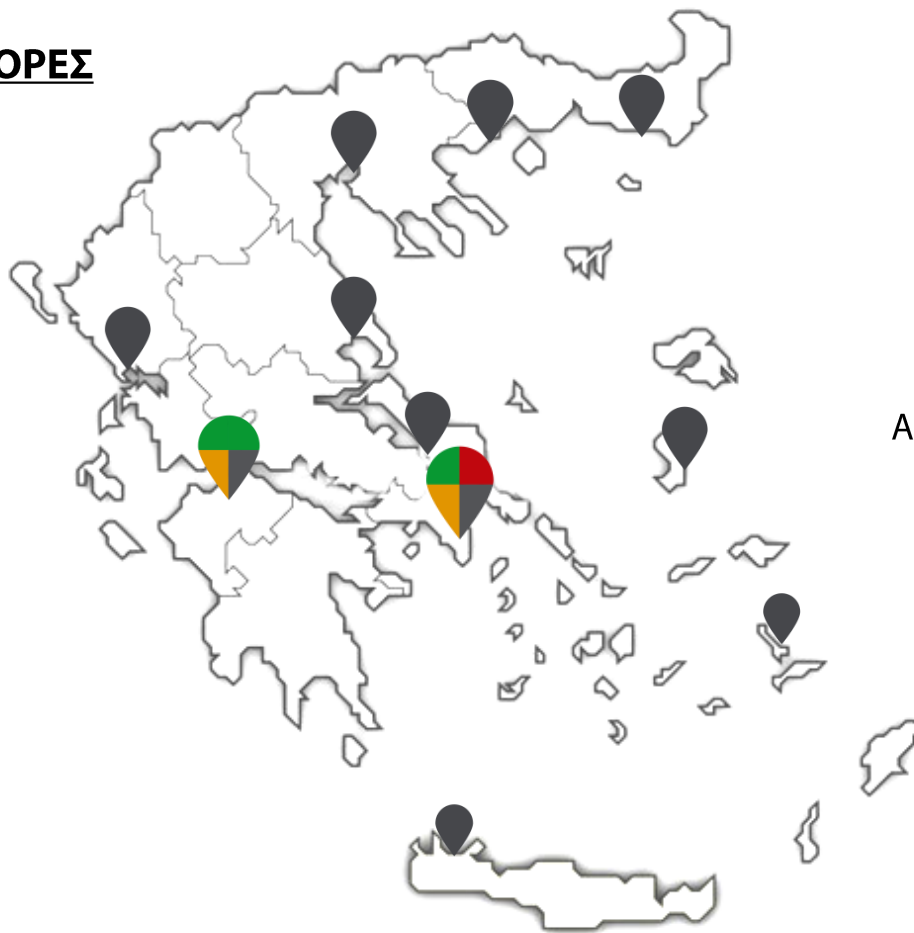

ΚΡΕΑΤΑΓΟΡΑ

**ΑΘΗΝΑ
ΠΑΤΡΑ**

**11 ΙΧΘΥΟΣΚΑΛΕΣ
ΣΕ ΟΛΗ ΤΗΝ ΕΛΛΑΔΑ**

**ΟΡΓΑΝΙΣΜΟΣ ΚΕΝΤΡΙΚΩΝ
ΑΓΟΡΩΝ ΚΑΙ ΑΛΙΕΙΑΣ**

ΠΡΟΦΙΛ ΟΡΓΑΝΙΣΜΟΥ

- ΠΑΡΑΓΩΓΟΙ /ΑΛΙΕΙΣ
- ΕΠΙΧΕΙΡΗΣΕΙΣ ΧΟΝΔΡΕΜΠΟΡΙΟΥ

ΑΓΟΡΑ ΚΑΤΑΝΑΛΩΤΗ

LOVE YOUR LOCAL MARKET

WORLD UNION WHOLESALE MARKETS

ΕΓΚΑΤΑΣΤΑΣΕΙΣ

ΚΕΝΤΡΙΚΕΣ ΑΓΟΡΕΣ

ΑΘΗΝΑ
ΠΑΤΡΑ

ΙΧΘΥΟΣΚΑΛΕΣ

ΠΕΙΡΑΙΑΣ
ΠΑΤΡΑ
ΘΕΣΣΑΛΟΝΙΚΗ
ΧΑΛΚΙΔΑ
ΚΑΒΑΛΑ
ΑΛΕΞΑΝΔΡΟΥΠΟΛΗ
ΧΙΟΣ
ΚΑΛΥΜΝΟΣ
ΠΡΕΒΕΖΑ
ΒΟΛΟΣ
ΧΑΝΙΑ

Ιχθυόσκαλα Χίου

ΒΕΛΤΙΣΤΟΠΟΙΗΣΗ
ΤΡΟΦΟΔΟΣΙΑΣ