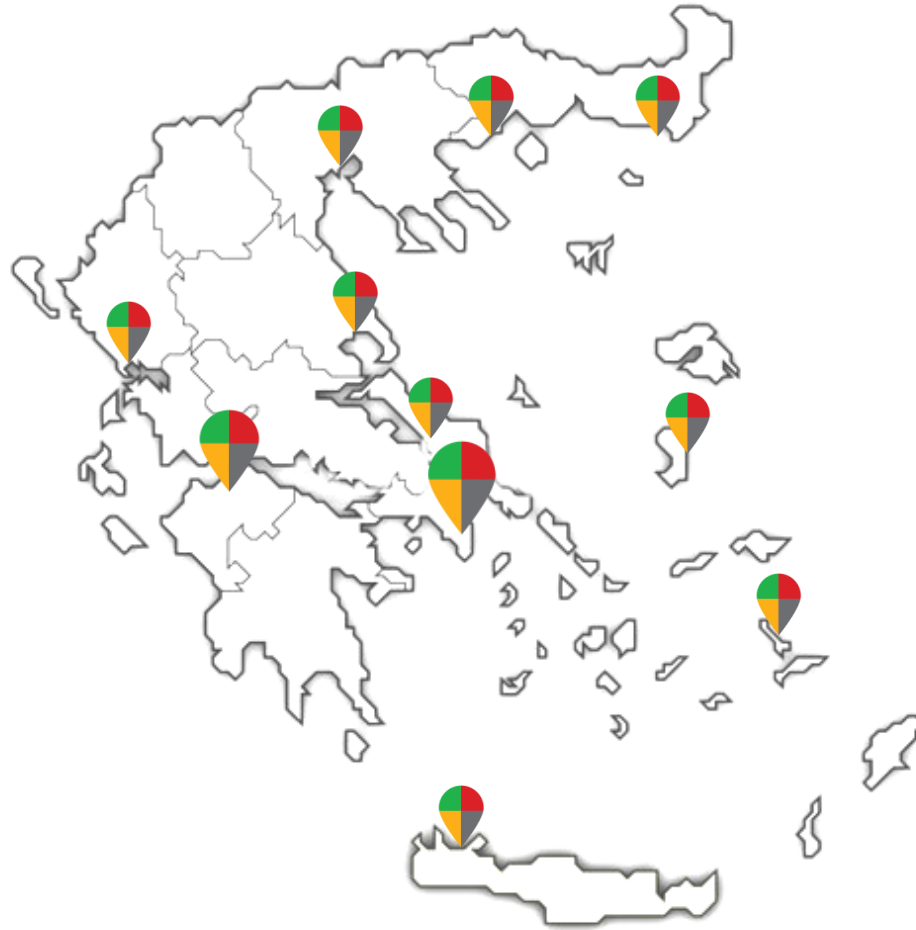

ΚΡΕΑΤΑΓΟΡΑ

**ΑΘΗΝΑ
ΠΑΤΡΑ**

**11 ΙΧΘΥΟΣΚΑΛΕΣ
ΣΕ ΟΛΗ ΤΗΝ ΕΛΛΑΔΑ**

**ΟΡΓΑΝΙΣΜΟΣ ΚΕΝΤΡΙΚΩΝ
ΑΓΟΡΩΝ ΚΑΙ ΑΛΙΕΙΑΣ**

ΠΡΟΦΙΛ ΟΡΓΑΝΙΣΜΟΥ

- ΠΑΡΑΓΩΓΟΙ /ΑΛΙΕΙΣ
- ΕΠΙΧΕΙΡΗΣΕΙΣ ΧΟΝΔΡΕΜΠΟΡΙΟΥ

ΑΓΟΡΑ ΚΑΤΑΝΑΛΩΤΗ

LOVE YOUR LOCAL MARKET

WORLD UNION WHOLESALE MARKETS

ΕΓΚΑΤΑΣΤΑΣΕΙΣ

ΚΕΝΤΡΙΚΕΣ ΑΓΟΡΕΣ

ΑΘΗΝΑ
ΠΑΤΡΑ

ΙΧΘΥΟΣΚΑΛΕΣ

ΠΕΙΡΑΙΑΣ
ΠΑΤΡΑ
ΘΕΣΣΑΛΟΝΙΚΗ
ΧΑΛΚΙΔΑ
ΚΑΒΑΛΑ
ΑΛΕΞΑΝΔΡΟΥΠΟΛΗ
ΧΙΟΣ
ΚΑΛΥΜΝΟΣ
ΠΡΕΒΕΖΑ
ΒΟΛΟΣ
ΧΑΝΙΑ

Ιχθυόσκαλα Χίου

ΒΕΛΤΙΣΤΟΠΟΙΗΣΗ
ΤΡΟΦΟΔΟΣΙΑΣ

ΥΠΟΣΤΗΡΙΞΗ
ΤΟΠΙΚΩΝ
ΠΑΡΑΓΩΓΩΝ

ΤΡΟΦΟΔΟΣΙΑ
ΠΛΟΙΩΝ

ΓΑΣΤΡΟΝΟΜΙΚΟΣ
ΤΟΥΡΙΣΜΟΣ

ΠΕΡΙΦΕΡΕΙΑ Β.ΑΙΓΑΙΟΥ
ΠΑΝΕΠΙΣΤΗΜΙΟ ΑΙΓΑΙΟΥ

CASE STUDY | MIKTA LOGISTICS HUBS

Ο ΟΚΑΑ ΣΤΟ ΝΕΟ ΧΑΡΤΗ ΤΗΣ ΨΥΧΡΗΣ ΕΦΟΔΙΑΣΤΙΚΗΣ ΑΛΥΣΙΔΑΣ

**Η συμβολή του ΟΚΑΑ
στη διαμόρφωση νέου χάρτη
της ψυχρής εφοδιαστικής αλυσίδας**